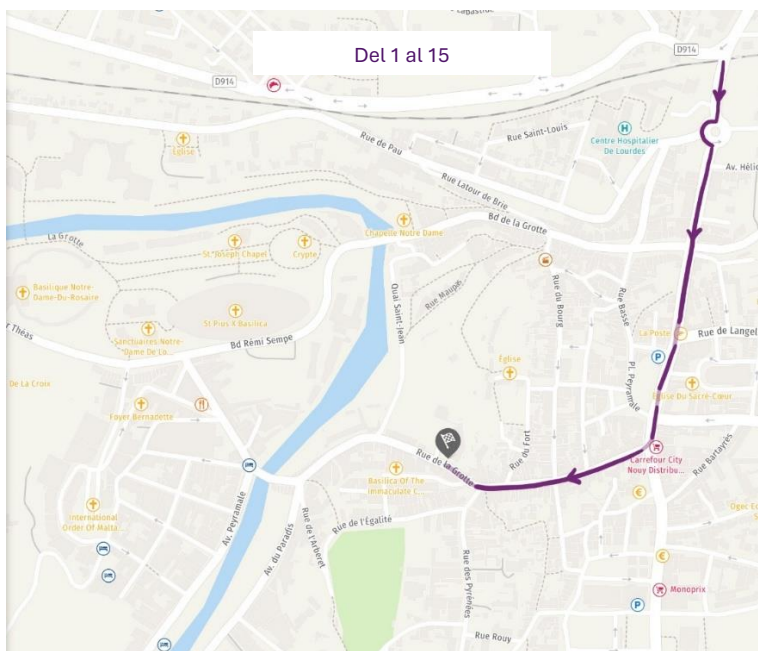

**Informations importantes :** Le sens de circulation des rues est susceptible de changer au cours de l'année. Pour certaines dates spécifiques, comme la semaine du 15 août, lors du pèlerinage militaire international, ou pour d'autres grands pèlerinages, certaines rues peuvent être bloquées et le sens de circulation peut encore être modifié.

## Access to the hotel by car

Please note that the traffic direction of the streets changes every two weeks in Lourdes. Consequently, GPS information is not always up to date. Below are the current traffic directions for the periods of the 1st to the 15th and the 16th to the 31st of the month.

**Important information :** The traffic direction of the streets is subject to change throughout the year. On specific dates, such as the week of August 15th, during the international military pilgrimage, or for other major pilgrimages, certain streets may be blocked, and the traffic direction may change again.

## Acceso al hotel en coche

Tenga en cuenta que el sentido del tráfico de las calles cambia cada dos semanas en Lourdes. Por lo tanto, la información de los GPS no siempre está actualizada. A continuación, encontrará las direcciones de tráfico actuales para los períodos del 1 al 15 y del 16 al 31 del mes.