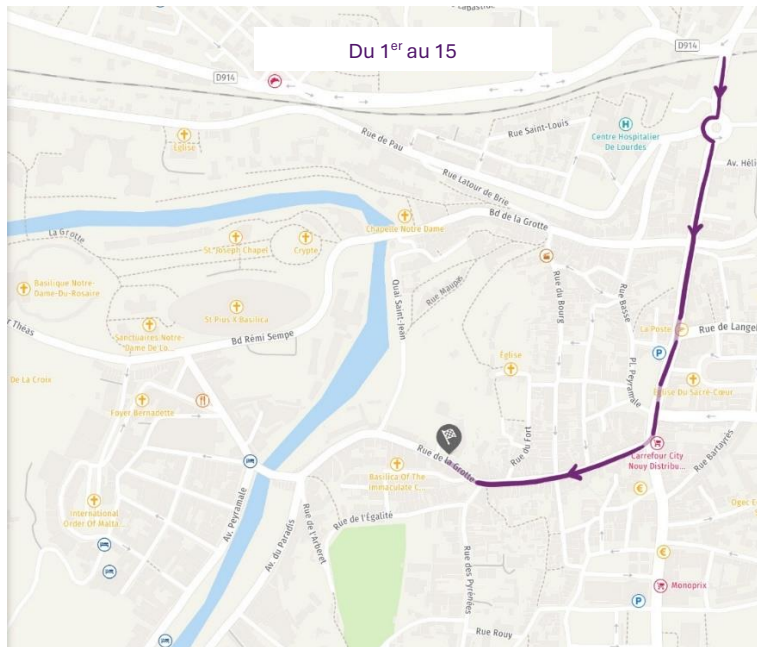

## Accès à l'hôtel en voiture

Veillez noter que le sens de circulation des rues change toutes les deux semaines à Lourdes. Par conséquent, les GPS ne sont pas toujours à jour. Vous trouverez ci-dessous les informations actuelles sur le sens de circulation pour les périodes du 1<sup>er</sup> au 15 et du 16 au 31 du mois.

**Informations importantes :** Le sens de circulation des rues est susceptible de changer au cours de l'année. Pour certaines dates spécifiques, comme la semaine du 15 août, lors du pèlerinage militaire international, ou pour d'autres grands pèlerinages, certaines rues peuvent être bloquées et le sens de circulation peut encore être modifié.

## Access to the hotel by car

Please note that the traffic direction of the streets changes every two weeks in Lourdes. Consequently, GPS information is not always up to date. Below are the current traffic directions for the periods of the 1st to the 15th and the 16th to the 31st of the month.

## Acceso al hotel en coche

Tenga en cuenta que el sentido del tráfico de las calles cambia cada dos semanas en Lourdes. Por lo tanto, la información de los GPS no siempre está actualizada. A continuación, encontrará las direcciones de tráfico actuales para los períodos del 1 al 15 y del 16 al 31 del mes.