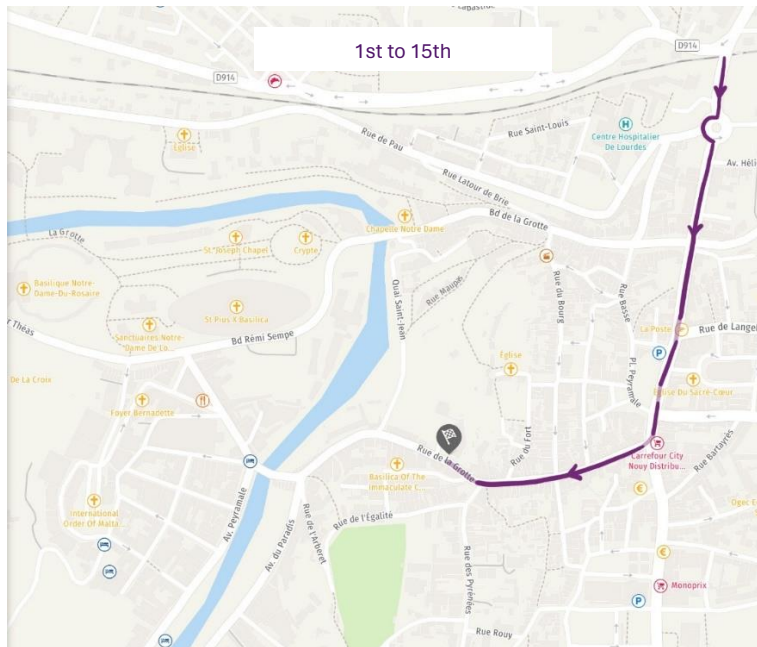

## Accès à l'hôtel en voiture

Veillez noter que le sens de circulation des rues change toutes les deux semaines à Lourdes. Par conséquent, les GPS ne sont pas toujours à jour. Vous trouverez ci-dessous les informations actuelles sur le sens de circulation pour les périodes du 1<sup>er</sup> au 15 et du 16 au 31 du mois.

**Informations importantes :** Le sens de circulation des rues est susceptible de changer au cours de l'année. Pour certaines dates spécifiques, comme la semaine du 15 août, lors du pèlerinage militaire international, ou pour d'autres grands pèlerinages, certaines rues peuvent être bloquées et le sens de circulation peut encore être modifié.

## Access to the hotel by car

Please note that the traffic direction of the streets changes every two weeks in Lourdes. Consequently, GPS information is not always up to date. Below are the current traffic directions for the periods of the 1st to the 15th and the 16th to the 31st of the month.

## Acceso al hotel en coche

Tenga en cuenta que el sentido del tráfico de las calles cambia cada dos semanas en Lourdes. Por lo tanto, la información de los GPS no siempre está actualizada. A continuación, encontrará las direcciones de tráfico actuales para los períodos del 1 al 15 y del 16 al 31 del mes.