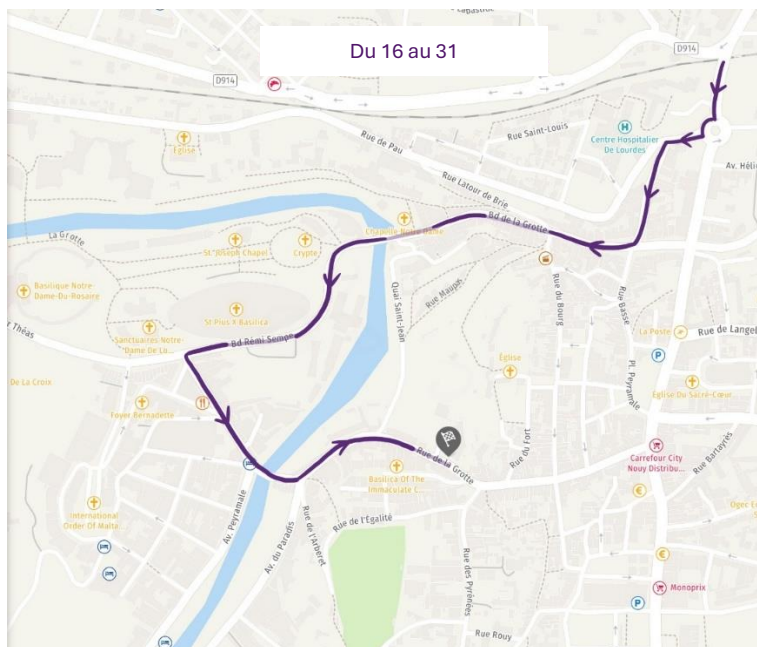

## Accès à l'hôtel en voiture

Veillez noter que le sens de circulation des rues change toutes les deux semaines à Lourdes. Par conséquent, les GPS ne sont pas toujours à jour. Vous trouverez ci-dessous les informations actuelles sur le sens de circulation pour les périodes du 1<sup>er</sup> au 15 et du 16 au 31 du mois.

**Informations importantes :** Le sens de circulation des rues est susceptible de changer au cours de l'année. Pour certaines dates spécifiques, comme la semaine du 15 août, lors du pèlerinage militaire international, ou pour d'autres grands pèlerinages, certaines rues peuvent être bloquées et le sens de circulation peut encore être modifié.

## Access to the hotel by car

Please note that the traffic direction of the streets changes every two weeks in Lourdes. Consequently, GPS information is not always up to date. Below are the current traffic directions for the periods of the 1st to the 15th and the 16th to the 31st of the month.

## Acceso al hotel en coche

Tenga en cuenta que el sentido del tráfico de las calles cambia cada dos semanas en Lourdes. Por lo tanto, la información de los GPS no siempre está actualizada. A continuación, encontrará las direcciones de tráfico actuales para los períodos del 1 al 15 y del 16 al 31 del mes.