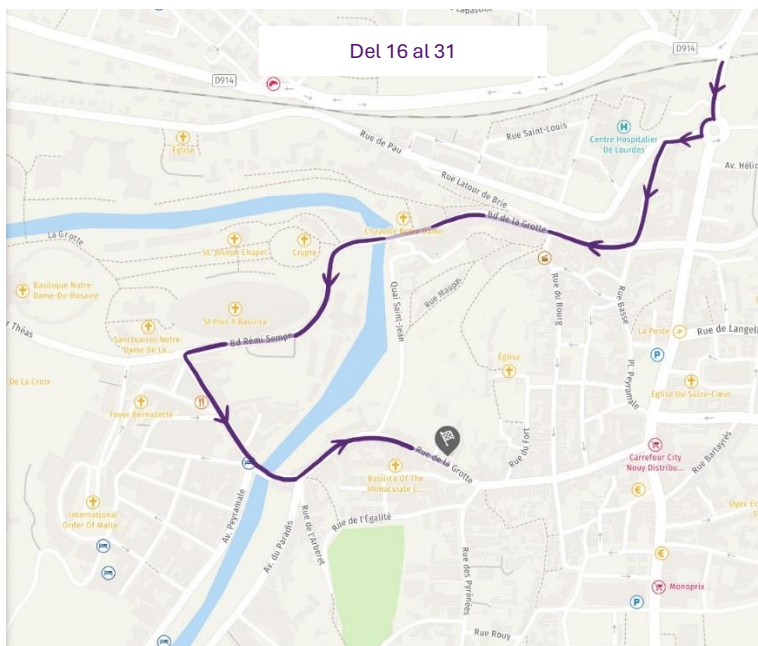

**Informations importantes :** Le sens de circulation des rues est susceptible de changer au cours de l'année. Pour certaines dates spécifiques, comme la semaine du 15 août, lors du pèlerinage militaire international, ou pour d'autres grands pèlerinages, certaines rues peuvent être bloquées et le sens de circulation peut encore être modifié.

## Access to the hotel by car

Please note that the traffic direction of the streets changes every two weeks in Lourdes. Consequently, GPS information is not always up to date. Below are the current traffic directions for the periods of the 1st to the 15th and the 16th to the 31st of the month.

**Important information :** The traffic direction of the streets is subject to change throughout the year. On specific dates, such as the week of August 15th, during the international military pilgrimage, or for other major pilgrimages, certain streets may be blocked, and the traffic direction may change again.

## Acceso al hotel en coche

Tenga en cuenta que el sentido del tráfico de las calles cambia cada dos semanas en Lourdes. Por lo tanto, la información de los GPS no siempre está actualizada. A continuación, encontrará las direcciones de tráfico actuales para los períodos del 1 al 15 y del 16 al 31 del mes.