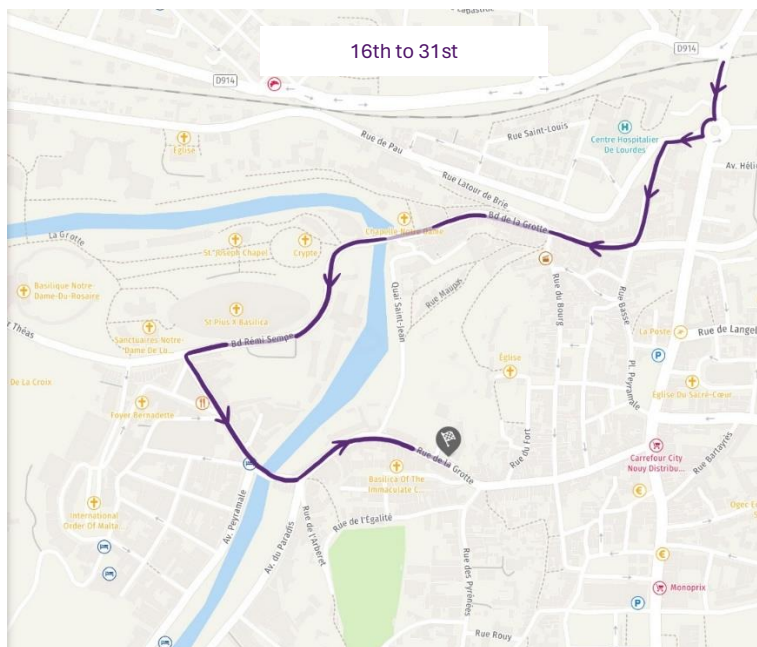

## Accès à l'hôtel en voiture

Veillez noter que le sens de circulation des rues change toutes les deux semaines à Lourdes. Par conséquent, les GPS ne sont pas toujours à jour. Vous trouverez ci-dessous les informations actuelles sur le sens de circulation pour les périodes du 1<sup>er</sup> au 15 et du 16 au 31 du mois.

**Informations importantes :** Le sens de circulation des rues est susceptible de changer au cours de l'année. Pour certaines dates spécifiques, comme la semaine du 15 août, lors du pèlerinage militaire international, ou pour d'autres grands pèlerinages, certaines rues peuvent être bloquées et le sens de circulation peut encore être modifié.

## Access to the hotel by car

Please note that the traffic direction of the streets changes every two weeks in Lourdes. Consequently, GPS information is not always up to date. Below are the current traffic directions for the periods of the 1st to the 15th and the 16th to the 31st of the month.

## Acceso al hotel en coche

Tenga en cuenta que el sentido del tráfico de las calles cambia cada dos semanas en Lourdes. Por lo tanto, la información de los GPS no siempre está actualizada. A continuación, encontrará las direcciones de tráfico actuales para los períodos del 1 al 15 y del 16 al 31 del mes.